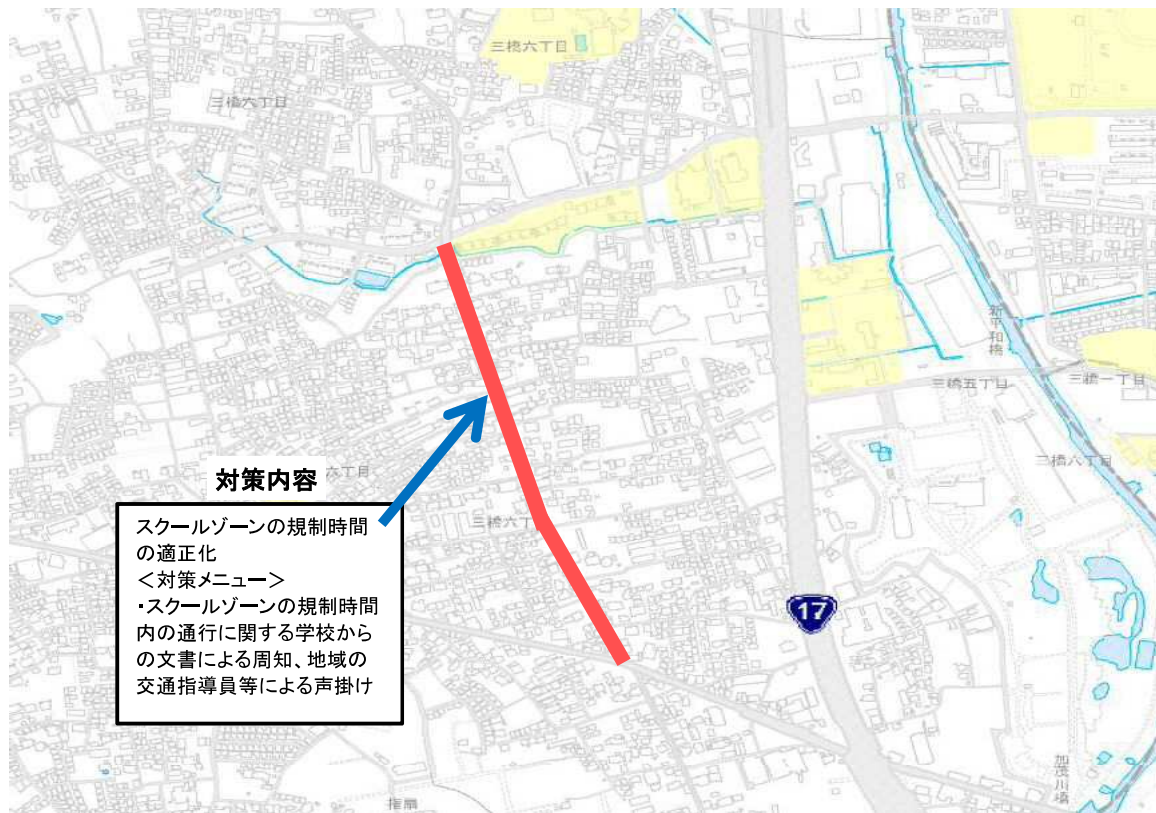

通学路対策箇所図

桜区町谷2丁目1番7号付近
桜区町谷1丁目19番付近

令和元年8月に一部対策を実施

【対策検討メンバー】

- ①土合中学校
- ②地元自治会
- ③埼玉県警察本部
- ④浦和西警察署
- ⑤土木部参事
- ⑥建設局 道路環境課
- ⑦南部建設事務所 道路安全対策課
- ⑧桜区くらし応援室
- ⑨教育委員会 学事課

通学路対策箇所図

西区三橋6丁目1109番地～6丁目191番地付近

令和元年7月に対策を実施

【対策検討メンバー】

- ①大宮西小学校
- ②埼玉県警察本部
- ③大宮西警察署
- ④土木部参事
- ⑤建設局 道路環境課
- ⑥北部建設事務所 道路安全対策課
- ⑦西区くらし応援室
- ⑧教育委員会 学事課

通学路対策箇所図

緑区松木2丁目27番23号付近交差点

令和2年10月・令和3年3月に対策を実施済み

【対策検討メンバー】

- ①埼玉県警察本部
- ②浦和東警察署
- ③南部建設事務所 道路安全対策課
- ④緑区暮らし応援室
- ⑤教育委員会 学事課

【美園北小学校整備要望箇所】
通学路対策箇所図

緑区美園3丁目9番6号付近

令和2年2月・7月に対策を実施

【対策検討メンバー】

- ①美園北小学校
- ②地元自治会
- ③浦和東警察署
- ④土木部 参事
- ⑤建設局 道路環境課
- ⑥南部建設事務所 道路安全対策課
- ⑦緑区暮らし応援室
- ⑧教育委員会 学事課

通学路対策箇所図

中央区円阿弥4丁目3番7号付近

対策検討中